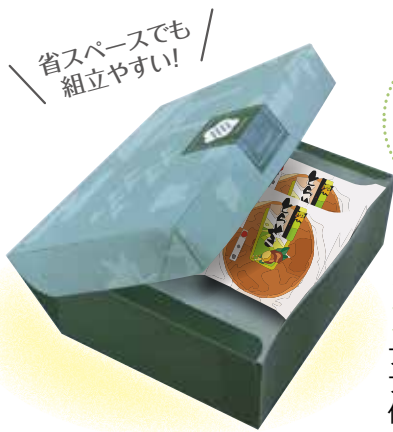

サービス箱

組立やすい

フラットにたためる

開口部が広い

service

商品に合わせて設計します
デザインやロゴを入れて
オリジナルを作ませんか

開口部が広いので
商品をぶつける
心配がありません。
背の高いものでも
OK!

箱を開くと
簡単に組立られるので
お客様を待たせる
事はありません

かぶせ蓋タイプ!
大箱でも安定します

フタをかぶせるタイプの
フタ・身一体型です。
保冷性・密閉性ならこちら。

かわいい形が
目を引きます!

丸みを帯びたフォルムでデザイン性が
高く、目を引く形状です。

天面、側面共に二重になっているので、丈夫で安定します。
くり抜いて下の面を見せるデザインも可能。貼りが無いのも特徴です。

その他サービス箱

B005

B006